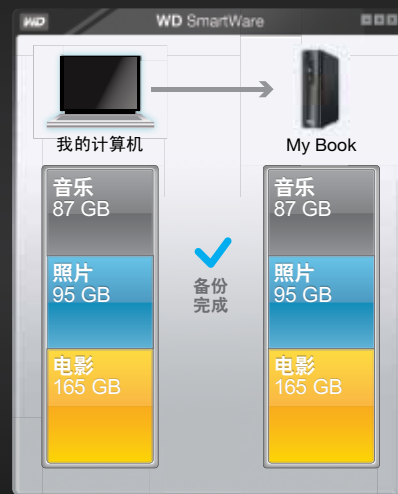

PUT YOUR LIFE ON IT®

记录生活，安心备份。

使用西部数据的 My Book® Elite™ 外置 USB 硬盘来保护您的电影、照片和音乐。WD SmartWare™ 智能备份软件可以可靠而直观地显示备份过程，无论何时添加或修改文件都会自动生成副本。创建个性化 e-label，提示您硬盘存储内容。甚至在硬盘移除后仍可查看标签上的信息。密码保护和硬件加密技术提升了硬盘的安全性和隐私性。My Book Elite 外置硬盘，您数字生活的安全地带。

My Book Elite 外置硬盘的 WD SmartWare 可视化备份

Western Digital, WD 和 WD 徽标, My Book 和 Put Your Life On It 是在美国和其他国家/地区的注册商标。Elite 和 WD SmartWare 是 Western Digital Technologies, Inc. 的商标。此处可能提到的其他标志属于其他公司所有。所示图片可能与实际产品不同。产品规格如有变更，恕不另行通知。© 2009 Western Digital Technologies, Inc. 保留所有权利。用于表示存储容量时，1 兆字节 (MB) = 1 百万字节，1 千兆字节 (GB) = 10 亿字节，1 百万兆字节 (TB) = 1 万亿字节。根据操作环境，可用的总容量将有所不同。用于表示缓冲或高速缓存时，1 兆字节 (MB) = 1,048,576 字节。