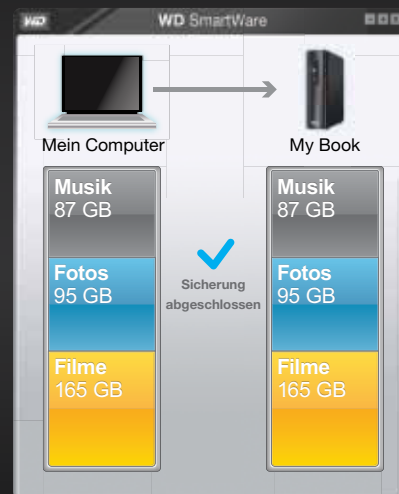

# Ihr digitales Leben sicher an einem Ort

Schützen Sie Ihre Filme, Fotos und Musik mit dem externen USB-Laufwerk My Book® Elite™ von WD. Die WD SmartWare™-Software bietet eine Anzeige Ihrer Sicherung, während diese läuft, und erstellt automatisch eine Kopie, wenn Sie eine Datei ändern oder neu hinzufügen. Erstellen Sie ein individuelles e-Label, um immer genau zu wissen, welche Daten auf dem Laufwerk gespeichert sind. Sie können sich die Informationen auf dem Label sogar ansehen, wenn das Laufwerk nicht angeschlossen ist. Kennwortschutz und Hardware-basierte Verschlüsselung sorgt für zusätzlichen Schutz und Sicherheit. My Book Elite Laufwerke – ein sicherer Ort für Ihr digitales Leben.

Grafische Sicherung mit WD SmartWare auf der externen Festplatte My Book Elite

Western Digital, WD, das WD-Logo, My Book und Put Your Life On It sind in den USA und anderen Ländern eingetragene Marken. Elite und WD SmartWare sind Marken von Western Digital Technologies, Inc. Andere hier genannte Marken gehören den jeweiligen Unternehmen. Das gezeigte Bild kann vom tatsächlichen Produkt leicht abweichen. Änderungen der Produktspezifikationen vorbehalten. © 2009 Western Digital Technologies, Inc. Alle Rechte vorbehalten. Bei der Angabe von Speicherkapazitäten gilt: ein Megabyte (MB) = eine Million Bytes, ein Gigabyte (GB) = eine Milliarde Bytes und ein Terabyte (TB) = eine Billion Bytes. Wie groß die Speicherkapazität ist, auf die effektiv zugegriffen werden kann, hängt vom Betriebssystem ab. Bei der Angabe von Buffer- oder Cachegrößen ist ein Megabyte (MB) = 1.048.576 Bytes.