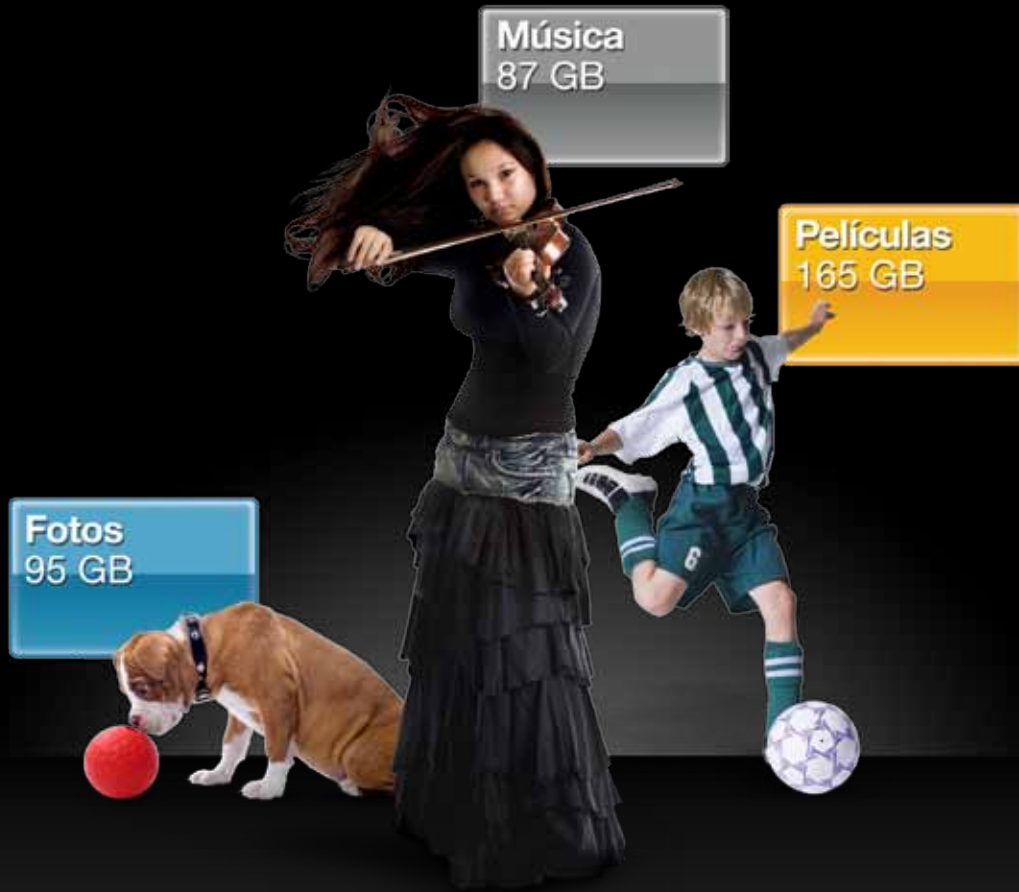

PUT YOUR LIFE ON IT®

Mire su vida, a salvo en un solo sitio.

Proteja sus películas, fotos y música con el disco externo USB My Book® Elite™ de WD. El software WD SmartWare™ proporciona una tranquilizadora vista de la copia de seguridad a medida que se lleva a cabo, y realiza instantáneamente un duplicado cada vez que añade o cambia un archivo. Cree una etiqueta electrónica personalizada que le recuerde lo que está almacenado en el disco. Puede ver la información de la etiqueta incluso cuando el disco está apagado. La protección mediante contraseña y el cifrado por hardware añaden seguridad y privacidad. El disco My Book Elite... un sitio seguro para su vida digital.

Copia de seguridad visual con WD SmartWare en el disco duro externo My Book Elite

Western Digital, WD, el logotipo WD, My Book y Put Your Life On It son marcas comerciales registradas en EE.UU. y otros países. Elite y WD SmartWare son marcas comerciales de Western Digital Technologies, Inc. Puede que se mencionen otras marcas pertenecientes a otras compañías. La imagen que se muestra puede diferir del producto real. Las especificaciones del producto están sujetas a cambios sin aviso previo. © 2009 Western Digital Technologies, Inc. Todos los derechos reservados. En lo que se refiere a capacidad de almacenamiento, un megabyte (MB) = un millón de bytes, un gigabyte (GB) = mil millones de bytes y un terabyte (TB) = un billón de bytes. La capacidad total accesible varía en función del entorno operativo. En lo que se refiere a búfer o caché, un megabyte (MB) = 1.048.576 bytes.