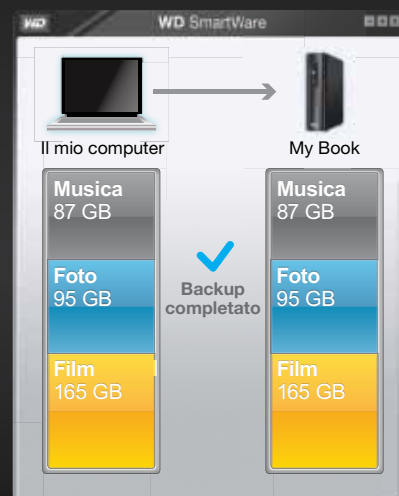

# La tua vita, al sicuro e tutta in un solo sguardo

Metti al sicuro film, foto e musica con l'hard drive esterno USB My Book® Elite™ di WD. Il software WD SmartWare™ ti consente di vedere il backup mentre avviene e di eseguire automaticamente una copia di qualsiasi file che aggiungi o modifichi. Puoi creare un'e-label personalizzata che ti ricordi cosa hai archiviato sul drive: potrai visualizzarne le informazioni anche quando l'unità è scollegata. La password e la crittografia hardware garantiscono massima sicurezza e protezione da accessi non desiderati. My Book Essential: il posto dove mettere al sicuro la tua vita digitale.

Backup visuale con WD SmartWare sull'hard drive esterno My Book Elite