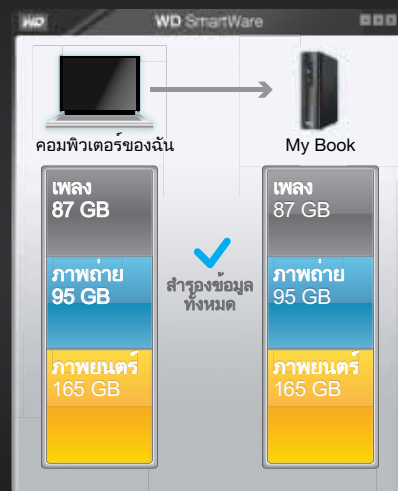

เก็บความทรงจำของชีวิต ไว้อย่างปลอดภัยในที่เดียว

ปกป้องภาพยนตร์, ภาพถ่าย และเพลงของคุณด้วยไดรฟ์ USB ภายนอก My Book® Elite™ ของ WD ซอฟต์แวร์ WD SmartWare™ ช่วยให้คุณมั่นใจได้โดยการแสดงภาพการสำรองข้อมูลตามขั้นตอนที่เกิดขึ้นจริง และช่วยทำสำเนาโดยอัตโนมัติเมื่อคุณเพิ่มหรือเปลี่ยนแปลงไฟล์ สร้าง e-label ส่วนตัวเพื่อเตือนคุณว่ามีสิ่งใดถูกเก็บในไดรฟ์บ้าง คุณสามารถดูข้อมูลบนฉลากของคุณได้โดยไม่ต้องเสียบไดรฟ์ใช้งานอีกด้วย การป้องกันด้วยรหัสผ่านและการเข้ารหัสระดับฮาร์ดแวร์ช่วยเพิ่มความปลอดภัยและความเป็นส่วนตัวยิ่งขึ้น ไดรฟ์ My Book Elite... ที่ปลอดภัยสำหรับชีวิตดิจิทัลของคุณ

สำรองข้อมูลเสมือนจริงด้วย WD SmartWare บนฮาร์ดไดรฟ์ภายนอก My Book Elite